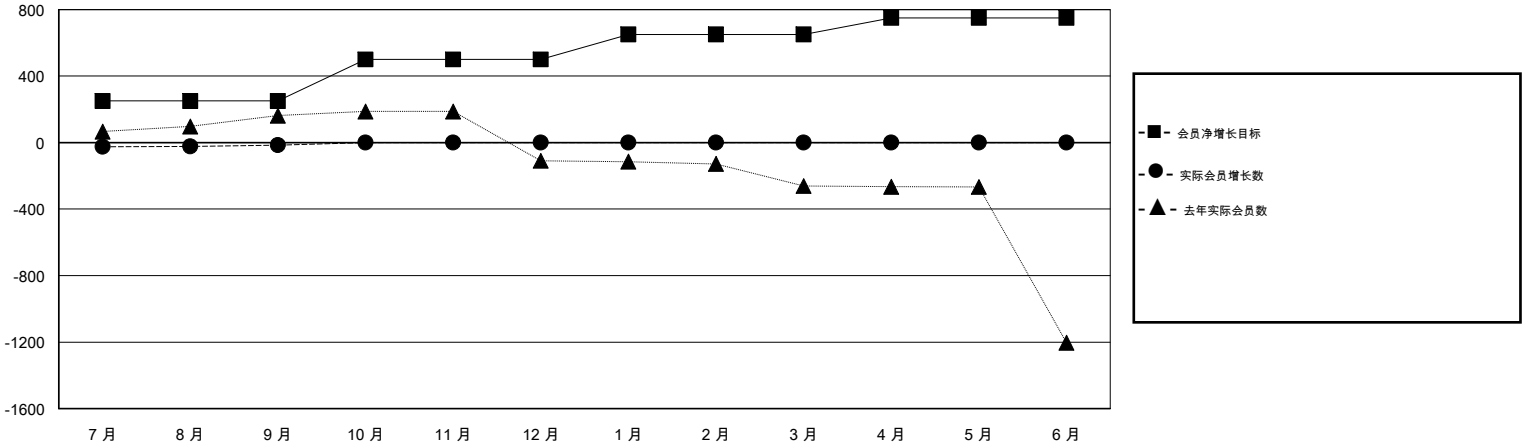

MONTHLY MEMBERSHIP PROGRESS REPORT

District 383

Results as of: 09/30/2018

GMT: ZIYU LIN

地点 CHINA

GMT宪章区

分会			
成果 2018-2019			
季	新分会目标	新会	会员流失的分会
7月/8月/9月	0	0	7
10月/11月/12月	0	0	0
1月/2月/3月	0	0	0
4月/5月/6月	0	0	0

位会员@每位须缴			
成果 2018-2019			
季	会员净增长目标	实际会员增长数	实际退会会员 (包括转会)
7月/8月/9月	250	15	28
10月/11月/12月	250	0	0
1月/2月/3月	150	0	0
4月/5月/6月	100	0	0

目标与实际新会累积

目标和实际会员累积

已取消的分会: 7	2 CLUBS OF 94 增添1位或以上的新会员	性别分布 男 1,370 (64.08%) 女 768 (35.92%) 年度女性会员百分比目标: 0%
放弃的会员 过世 0 分会已取消 0 其他 28 总计 28	点击这里取得累计会员数据	总计家庭单位会员数 229 支付减半会费的家庭会员 117