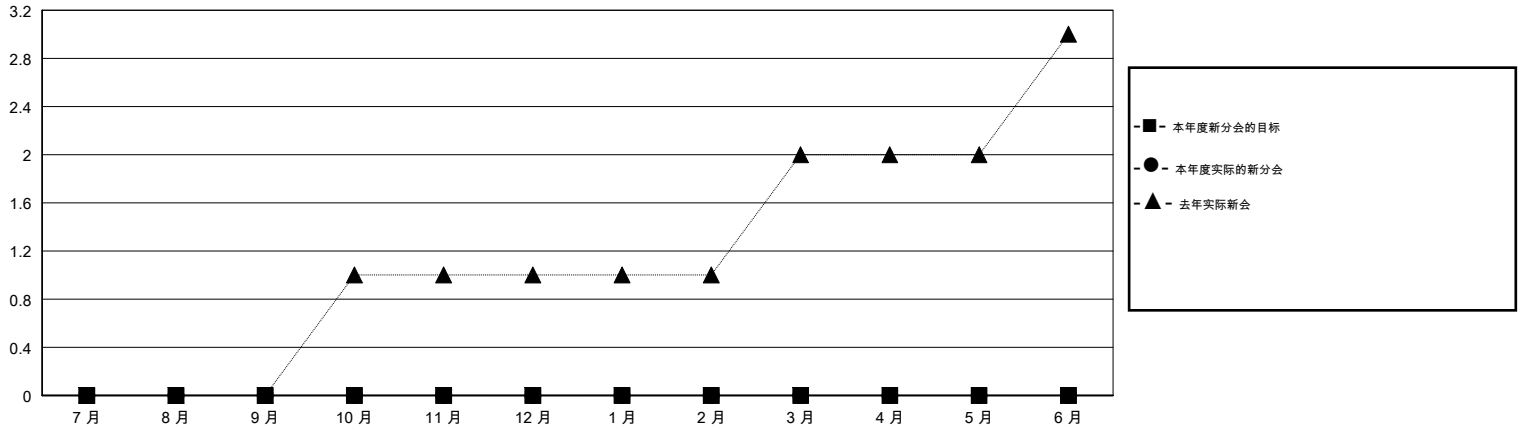

MONTHLY MEMBERSHIP PROGRESS REPORT

District 383

Results as of: 09/30/2018

GMT: ZIYU LIN

地点 CHINA

GMT宪章区

分会			
成果 2018-2019			
季	新分会目标	新会	会员流失的分会
7月/8月/9月	0	0	7
10月/11月/12月	0	0	0
1月/2月/3月	0	0	0
4月/5月/6月	0	0	0

位会员@每位须缴			
成果 2018-2019			
季	会员净增长目标	实际会员增长数	实际退会会员 (包括转会)
7月/8月/9月	250	15	28
10月/11月/12月	250	0	0
1月/2月/3月	150	0	0
4月/5月/6月	100	0	0

目标与实际新会累积

目标和实际会员累积

已取消的分会: 7	2 CLUBS OF 94 增添1位或以上的新会员	性别分布 男 1,370 (64.08%) 女 768 (35.92%) 年度女性会员百分比目标: 0%
放弃的会员 过世 0 分会已取消 0 其他 28 总计 28	点击这里取得累计会员数据	总计家庭单位会员数 229 支付减半会费的家庭会员 117